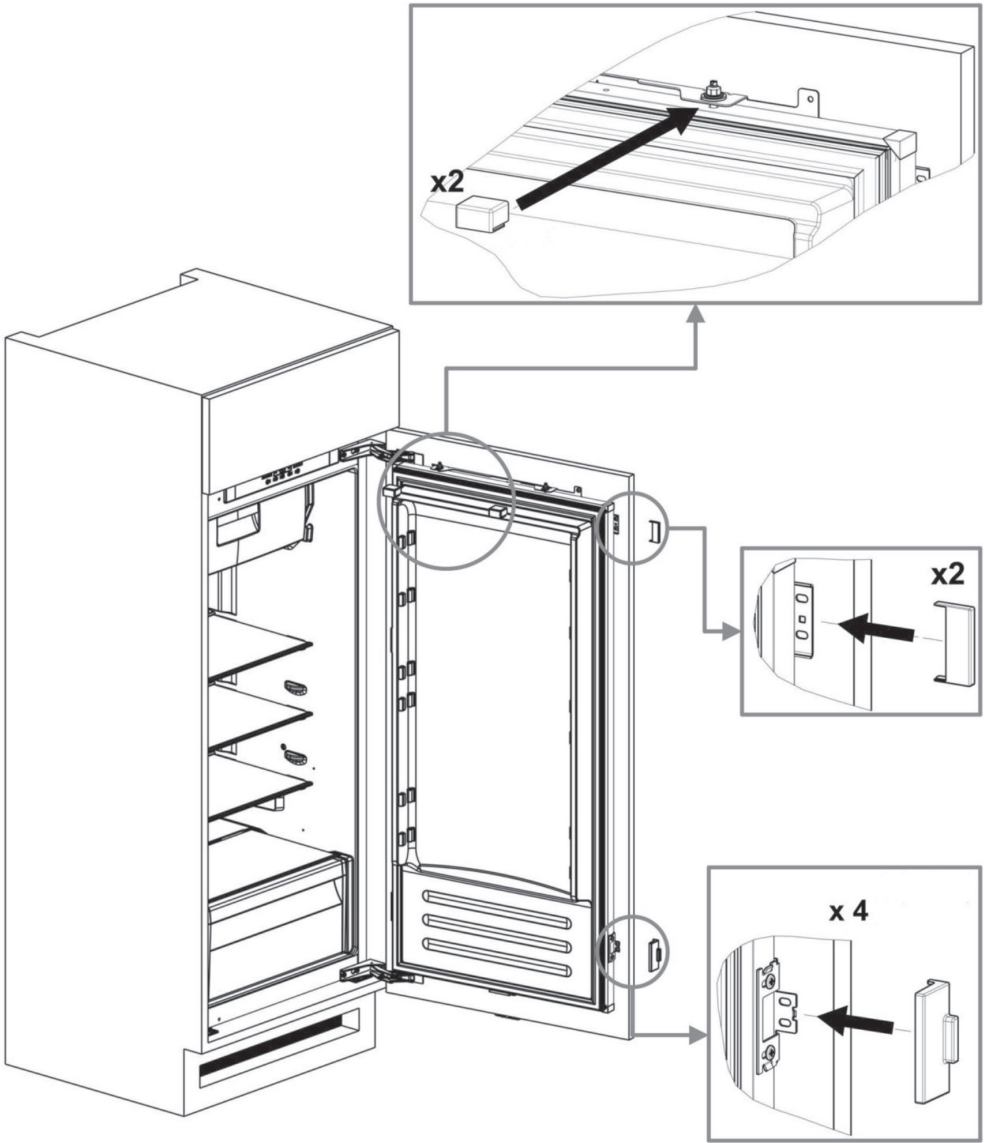

KitchenAid

- Ⓧ DE MONTAGEANWEISUNG UND ÄNDERUNG DES TÜRANSCHLAGES
- Ⓧ GB INSTALLATION INSTRUCTIONS AND DOORS REVERSIBILITY
- Ⓧ FR INSTRUCTIONS DE MONTAGE ET REVERSIBILITE DES PORTES
- Ⓧ NL MONTAGE-AANWIJZING EN VERWISSELBARE DRAAIRICHTING VAN DE DEUREN
- Ⓧ IT ISTRUZIONI PER IL MONTAGGIO E REVERSIBILITÀ PORTE
- Ⓧ DK ANVISNINGER VEDRØRENDE MONTERING OG VENDING AF DØRE
- Ⓧ SE ANVISNINGAR FÖR MONTERING OCH OMHÄNGNING AV DÖRRAR
- Ⓧ FI ASENNUSOHJEET JA OVIEN KÄTISYSDEN VAIHTO
- Ⓧ NO INSTRUKSJONER FOR MONTERING OG OMHENGSLING AV DØRENE
- Ⓧ RU УКАЗАНИЯ ПО УСТАНОВКЕ И ПЕРЕВЕШИВАНИЮ ДВЕРЦЫ
- Ⓧ UA ІНСТРУКЦІЇ З МОНТАЖУ ТА ПЕРЕНАВІШУВАННЯ ДВЕРЦЯТ
- Ⓧ KZ ОРНАТУ НҰҚСАУЛАРЫ ЖӘНЕ ЕСІКТЕРДІ АУДАРЫП САЛУ
- Ⓧ KG ОРНОТУУ НУСКАМАЛАРЫ ЖАНА ЭШИКТЕРДИН АЛМАШТЫРЫЛГЫЧТЫГЫ
- Ⓧ AM ՏԵՂԱԴՐՄԱՆ ՀՐԱՅԱՆՔՆԵՐԸ ԵՒ ԴՈՆԵՐԸ ՎԵՐԱԴՐԱՍՎՈՐԵԼՈՒ ՀՆԱՐԱՎՈՐՈՒԹՅՈՒՆԸ
- Ⓧ AE إرشادات التركيب وعكس اتجاه الأبواب

N°1 x Ø 4X20

N°1 x Ø 4X20

FOR THE WAY IT'S MADE.

Printed in Italy

06/16

400010899135