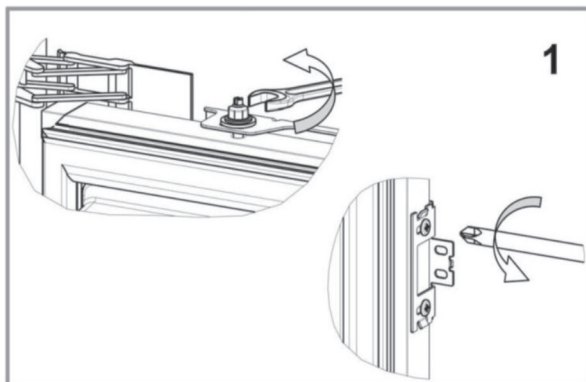

KitchenAid

- Ⓧ DE MONTAGEANWEISUNG UND ÄNDERUNG DES TÜRANSCHLAGES
- Ⓧ GB INSTALLATION INSTRUCTIONS AND DOORS REVERSIBILITY
- Ⓧ FR INSTRUCTIONS DE MONTAGE ET REVERSIBILITE DES PORTES
- Ⓧ NL MONTAGE-AANWIJZING EN VERWISSELBARE DRAAIRICHTING VAN DE DEUREN
- Ⓧ IT ISTRUZIONI PER IL MONTAGGIO E REVERSIBILITÀ PORTE
- Ⓧ DK ANVISNINGER VEDRØRENDE MONTERING OG VENDING AF DØRE
- Ⓧ SE ANVISNINGAR FÖR MONTERING OCH OMHÄNGNING AV DÖRRAR
- Ⓧ FI ASENNUSOHJEET JA OVIEN KÄTISYSDEN VAIHTO
- Ⓧ NO INSTRUKSJONER FOR MONTERING OG OMHENGSLING AV DØRENE
- Ⓧ RU УКАЗАНИЯ ПО УСТАНОВКЕ И ПЕРЕВЕШИВАНИЮ ДВЕРЦЫ
- Ⓧ UA ІНСТРУКЦІЇ З МОНТАЖУ ТА ПЕРЕНАВІШУВАННЯ ДВЕРЦЯТ
- Ⓧ KZ ОРНАТУ НҰҚСАУЛАРЫ ЖӘНЕ ЕСІКТЕРДІ АУДАРЫП САЛУ
- Ⓧ KG ОРНОТУУ НУСКАМАЛАРЫ ЖАНА ЭШИКТЕРДИН АЛМАШТЫРЫЛГЫЧТЫГЫ
- Ⓧ AM ՏԵՂԱԴՐՄԱՆ ՀՐԱՅԱՆՔՆԵՐԸ ԵՒ ԴՈՆԵՐԸ ՎԵՐԱԴՐԱՍՎՈՐԵԼՈՒ ՀՆԱՐԱՎՈՐՈՒԹՅՈՒՆԸ
- Ⓧ AE إرشادات التركيب وعكس اتجاه الأبواب

N°1 x Ø 4X20

N°1 x Ø 4X20

FOR THE WAY IT'S MADE.

Printed in Italy

06/16

400010899135