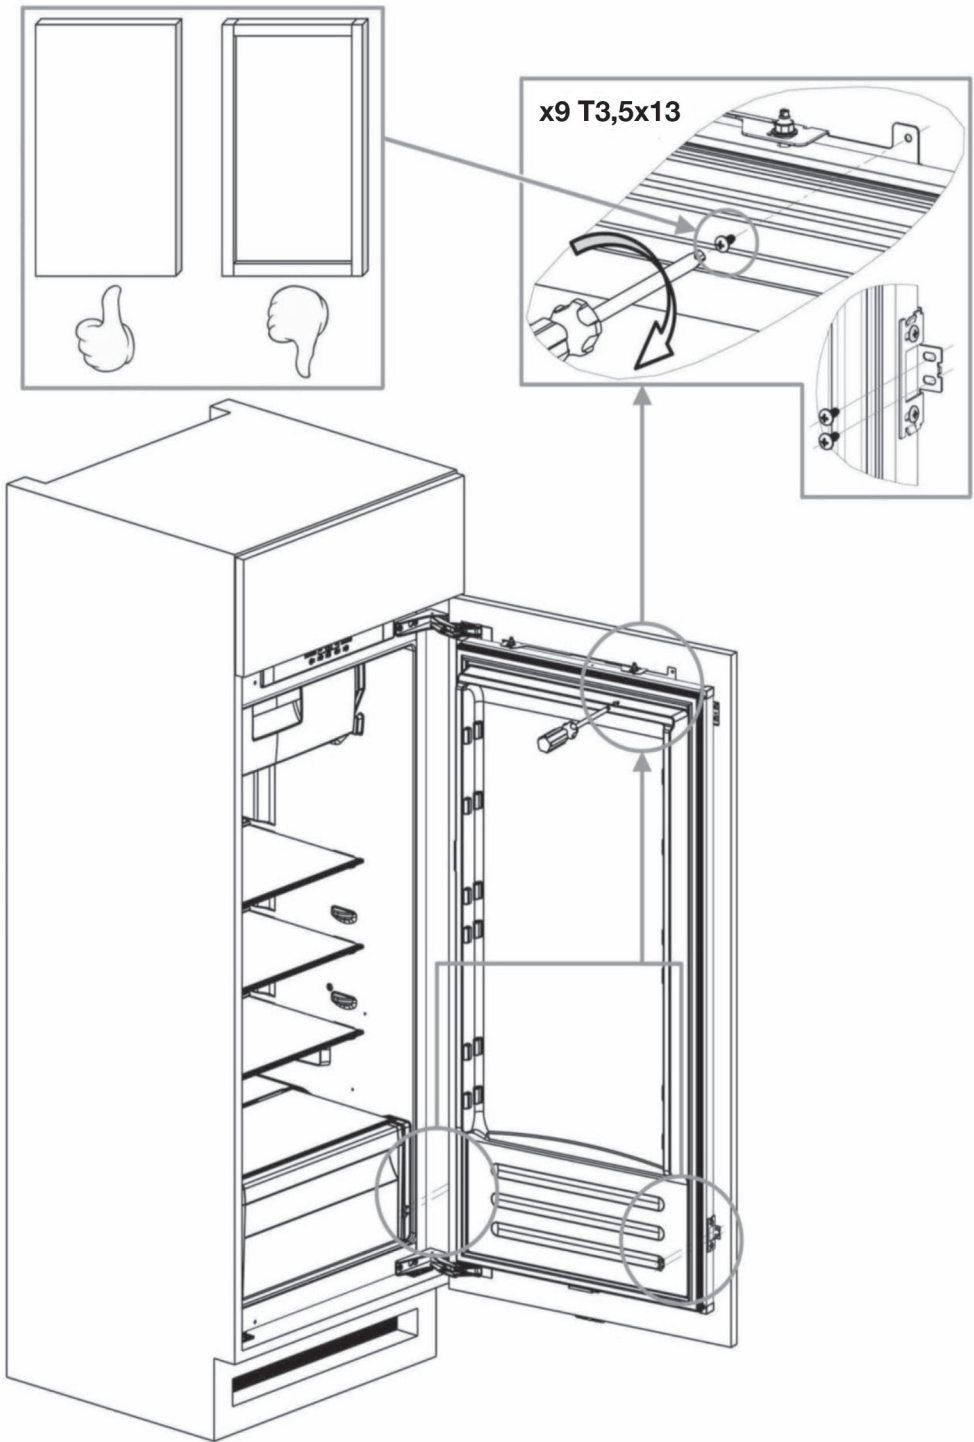

KitchenAid

- Ⓧ DE MONTAGEANWEISUNG UND ÄNDERUNG DES TÜRANSCHLAGES
- Ⓧ GB INSTALLATION INSTRUCTIONS AND DOORS REVERSIBILITY
- Ⓧ FR INSTRUCTIONS DE MONTAGE ET REVERSIBILITE DES PORTES
- Ⓧ NL MONTAGE-AANWIJZING EN VERWISSELBARE DRAAIRICHTING VAN DE DEUREN
- Ⓧ IT ISTRUZIONI PER IL MONTAGGIO E REVERSIBILITÀ PORTE
- Ⓧ DK ANVISNINGER VEDRØRENDE MONTERING OG VENDING AF DØRE
- Ⓧ SE ANVISNINGAR FÖR MONTERING OCH OMHÄNGNING AV DÖRRAR
- Ⓧ FI ASENNUSOHJEET JA OVIEN KÄTISYSDEN VAIHTO
- Ⓧ NO INSTRUKSJONER FOR MONTERING OG OMHENGSLING AV DØRENE
- Ⓧ RU УКАЗАНИЯ ПО УСТАНОВКЕ И ПЕРЕВЕШИВАНИЮ ДВЕРЦЫ
- Ⓧ UA ІНСТРУКЦІЇ З МОНТАЖУ ТА ПЕРЕНАВІШУВАННЯ ДВЕРЦЯТ
- Ⓧ KZ ОРНАТУ НҰҚСАУЛАРЫ ЖӘНЕ ЕСІКТЕРДІ АУДАРЫП САЛУ
- Ⓧ KG ОРНОТУУ НУСКАМАЛАРЫ ЖАНА ЭШИКТЕРДИН АЛМАШТЫРЫЛГЫЧТЫГЫ
- Ⓧ AM ՏԵՂԱԴՐՄԱՆ ՀՐԱՅԱՆՔՆԵՐԸ ԵՒ ԴՈՆԵՐԸ ՎԵՐԱԴՐԱՍՎՈՐԵԼՈՒ ՀՆԱՐԱՎՈՐՈՒԹՅՈՒՆԸ
- Ⓧ AE إرشادات التركيب وعكس اتجاه الأبواب

N°1 x Ø 4X20

N°1 x Ø 4X20

FOR THE WAY IT'S MADE.

Printed in Italy

06/16

400010899135