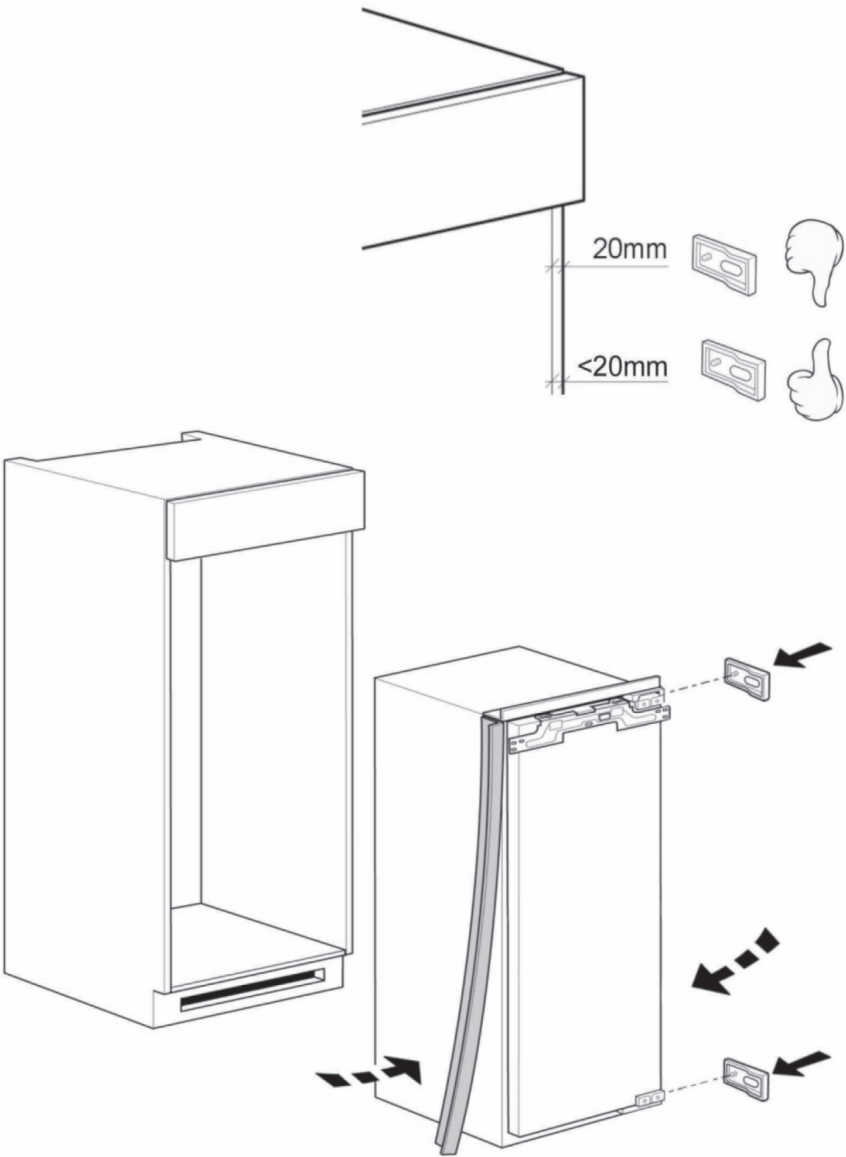

KitchenAid

- Ⓧ DE MONTAGEANWEISUNG UND ÄNDERUNG DES TÜRANSCHLAGES
- Ⓧ GB INSTALLATION INSTRUCTIONS AND DOORS REVERSIBILITY
- Ⓧ FR INSTRUCTIONS DE MONTAGE ET REVERSIBILITE DES PORTES
- Ⓧ NL MONTAGE-AANWIJZING EN VERWISSELBARE DRAAIRICHTING VAN DE DEUREN
- Ⓧ IT ISTRUZIONI PER IL MONTAGGIO E REVERSIBILITÀ PORTE
- Ⓧ DK ANVISNINGER VEDRØRENDE MONTERING OG VENDING AF DØRE
- Ⓧ SE ANVISNINGAR FÖR MONTERING OCH OMHÄNGNING AV DÖRRAR
- Ⓧ FI ASENNUSOHJEET JA OVIEN KÄTISYSDEN VAIHTO
- Ⓧ NO INSTRUKSJONER FOR MONTERING OG OMHENGSLING AV DØRENE
- Ⓧ RU УКАЗАНИЯ ПО УСТАНОВКЕ И ПЕРЕВЕШИВАНИЮ ДВЕРЦЫ
- Ⓧ UA ІНСТРУКЦІЇ З МОНТАЖУ ТА ПЕРЕНАВІШУВАННЯ ДВЕРЦЯТ
- Ⓧ KZ ОРНАТУ НҰҚСАУЛАРЫ ЖӘНЕ ЕСІКТЕРДІ АУДАРЫП САЛУ
- Ⓧ KG ОРНОТУУ НУСКАМАЛАРЫ ЖАНА ЭШИКТЕРДИН АЛМАШТЫРЫЛГЫЧТЫГЫ
- Ⓧ AM ՏԵՂԱԴՐՄԱՆ ՀՐԱՅԱՆՔՆԵՐԸ ԵՒ ԴՈՆԵՐԸ ՎԵՐԱԴՐԱՍՎՈՐԵԼՈՒ ՀՆԱՐԱՎՈՐՈՒԹՅՈՒՆԸ
- Ⓧ AE إرشادات التركيب وعكس اتجاه الأبواب

N°1 x Ø 4X20

N°1 x Ø 4X20

FOR THE WAY IT'S MADE.

Printed in Italy

06/16

400010899135