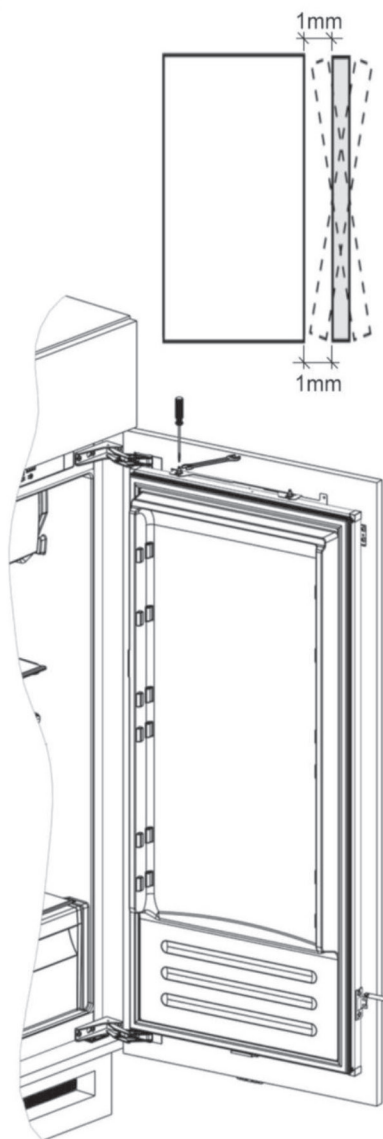

KitchenAid

- Ⓧ DE MONTAGEANWEISUNG UND ÄNDERUNG DES TÜRANSCHLAGES
- Ⓧ GB INSTALLATION INSTRUCTIONS AND DOORS REVERSIBILITY
- Ⓧ FR INSTRUCTIONS DE MONTAGE ET REVERSIBILITE DES PORTES
- Ⓧ NL MONTAGE-AANWIJZING EN VERWISSELBARE DRAAIRICHTING VAN DE DEUREN
- Ⓧ IT ISTRUZIONI PER IL MONTAGGIO E REVERSIBILITÀ PORTE
- Ⓧ DK ANVISNINGER VEDRØRENDE MONTERING OG VENDING AF DØRE
- Ⓧ SE ANVISNINGAR FÖR MONTERING OCH OMHÄNGNING AV DÖRRAR
- Ⓧ FI ASENNUSOHJEET JA OVIEN KÄTISYSDEN VAIHTO
- Ⓧ NO INSTRUKSJONER FOR MONTERING OG OMHENGSLING AV DØRENE
- Ⓧ RU УКАЗАНИЯ ПО УСТАНОВКЕ И ПЕРЕВЕШИВАНИЮ ДВЕРЦЫ
- Ⓧ UA ІНСТРУКЦІЇ З МОНТАЖУ ТА ПЕРЕНАВІШУВАННЯ ДВЕРЦЯТ
- Ⓧ KZ ОРНАТУ НҰҚСАУЛАРЫ ЖӘНЕ ЕСІКТЕРДІ АУДАРЫП САЛУ
- Ⓧ KG ОРНОТУУ НУСКАМАЛАРЫ ЖАНА ЭШИКТЕРДИН АЛМАШТЫРЫЛГЫЧТЫГЫ
- Ⓧ AM ՏԵՂԱԴՐՄԱՆ ՀՐԱՅԱՆՔՆԵՐԸ ԵՒ ԴՈՆԵՐԸ ՎԵՐԱԴՐԱՍՎՈՐԵԼՈՒ ՀՆԱՐԱՎՈՐՈՒԹՅՈՒՆԸ
- Ⓧ AE إرشادات التركيب وعكس اتجاه الأبواب

N°1 x Ø 4X20

N°1 x Ø 4X20

FOR THE WAY IT'S MADE.

Printed in Italy

06/16

400010899135