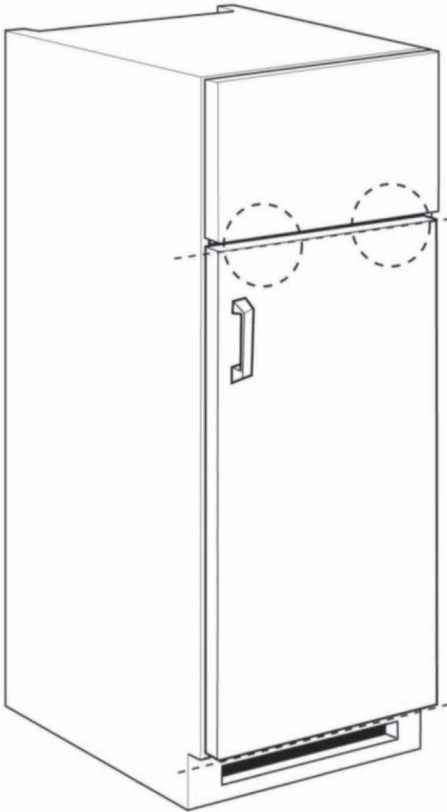

KitchenAid

- Ⓧ DE MONTAGEANWEISUNG UND ÄNDERUNG DES TÜRANSCHLAGES
- Ⓧ GB INSTALLATION INSTRUCTIONS AND DOORS REVERSIBILITY
- Ⓧ FR INSTRUCTIONS DE MONTAGE ET REVERSIBILITE DES PORTES
- Ⓧ NL MONTAGE-AANWIJZING EN VERWISSELBARE DRAAIRICHTING VAN DE DEUREN
- Ⓧ IT ISTRUZIONI PER IL MONTAGGIO E REVERSIBILITÀ PORTE
- Ⓧ DK ANVISNINGER VEDRØRENDE MONTERING OG VENDING AF DØRE
- Ⓧ SE ANVISNINGAR FÖR MONTERING OCH OMHÄNGNING AV DÖRRAR
- Ⓧ FI ASENNUSOHJEET JA OVIEN KÄTISYSDEN VAIHTO
- Ⓧ NO INSTRUKSJONER FOR MONTERING OG OMHENGSLING AV DØRENE
- Ⓧ RU УКАЗАНИЯ ПО УСТАНОВКЕ И ПЕРЕВЕШИВАНИЮ ДВЕРЦЫ
- Ⓧ UA ІНСТРУКЦІЇ З МОНТАЖУ ТА ПЕРЕНАВІШУВАННЯ ДВЕРЦЯТ
- Ⓧ KZ ОРНАТУ НҰҚСАУЛАРЫ ЖӘНЕ ЕСІКТЕРДІ АУДАРЫП САЛУ
- Ⓧ KG ОРНОТУУ НУСКАМАЛАРЫ ЖАНА ЭШИКТЕРДИН АЛМАШТЫРЫЛГЫЧТЫГЫ
- Ⓧ AM ՏԵՂԱԴՐՄԱՆ ՀՐԱՅԱՆՔՆԵՐԸ ԵՒ ԴՈՆԵՐԸ ՎԵՐԱԴՐԱՍՎՈՐԵԼՈՒ ՀՆԱՐԱՎՈՐՈՒԹՅՈՒՆԸ
- Ⓧ AE إرشادات التركيب وعكس اتجاه الأبواب

N°1 x Ø 4X20

N°1 x Ø 4X20

FOR THE WAY IT'S MADE.

Printed in Italy

06/16

400010899135