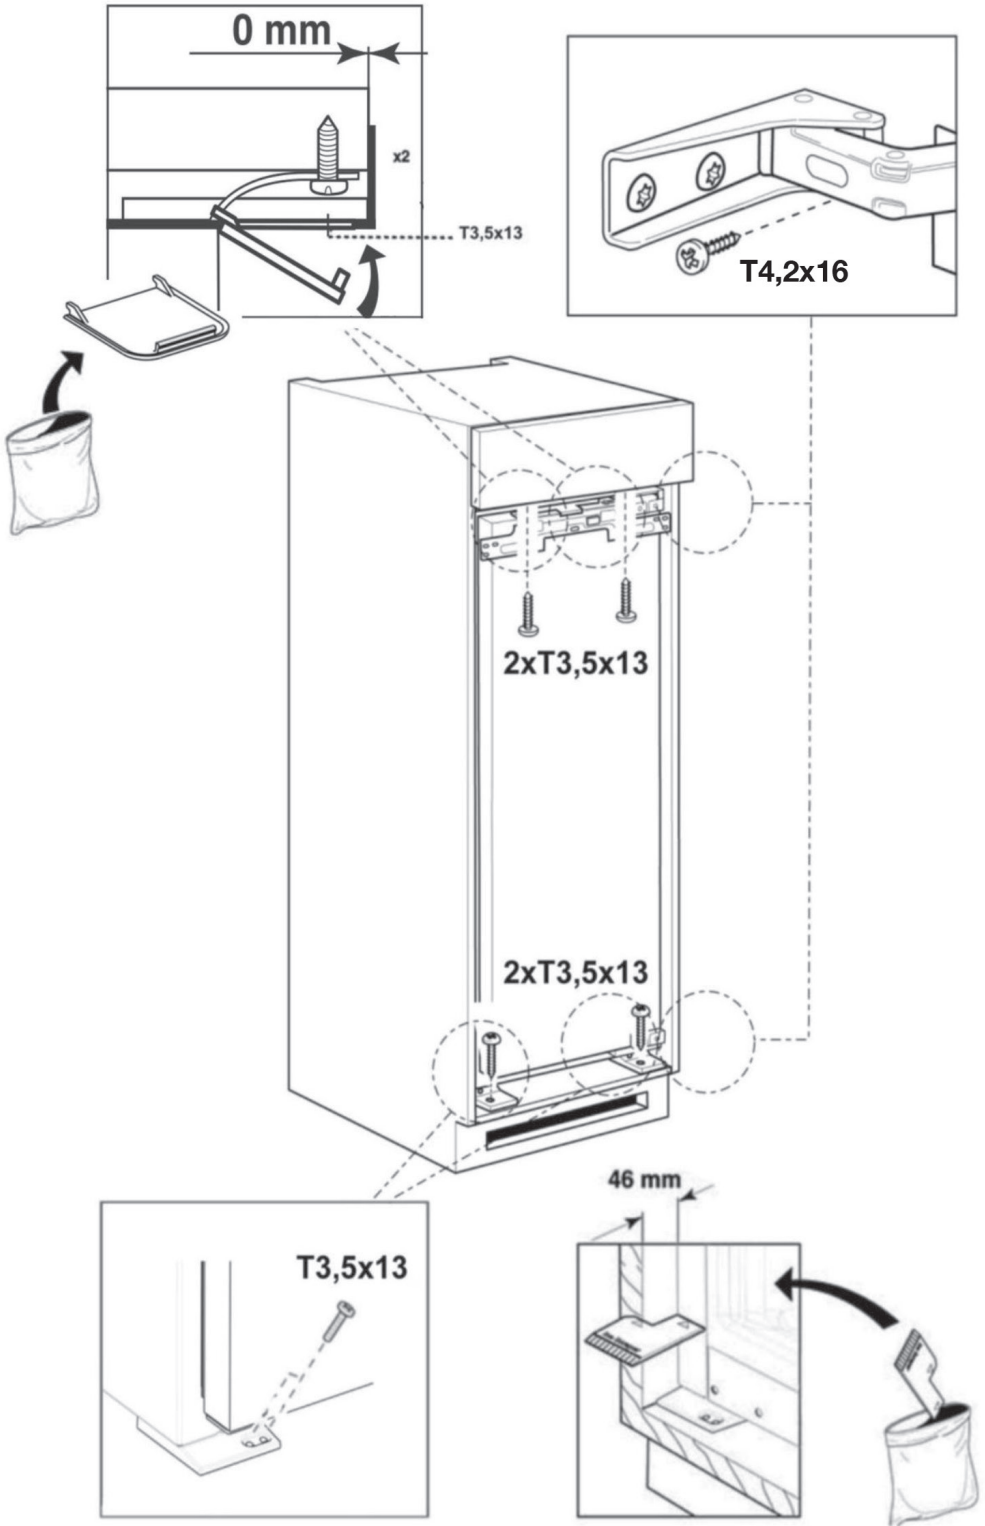

KitchenAid

- Ⓧ DE MONTAGEANWEISUNG UND ÄNDERUNG DES TÜRANSCHLAGES
- Ⓧ GB INSTALLATION INSTRUCTIONS AND DOORS REVERSIBILITY
- Ⓧ FR INSTRUCTIONS DE MONTAGE ET REVERSIBILITE DES PORTES
- Ⓧ NL MONTAGE-AANWIJZING EN VERWISSELBARE DRAAIRICHTING VAN DE DEUREN
- Ⓧ IT ISTRUZIONI PER IL MONTAGGIO E REVERSIBILITÀ PORTE
- Ⓧ DK ANVISNINGER VEDRØRENDE MONTERING OG VENDING AF DØRE
- Ⓧ SE ANVISNINGAR FÖR MONTERING OCH OMHÄNGNING AV DÖRRAR
- Ⓧ FI ASENNUSOHJEET JA OVIEN KÄTISYSDEN VAIHTO
- Ⓧ NO INSTRUKSJONER FOR MONTERING OG OMHENGSLING AV DØRENE
- Ⓧ RU УКАЗАНИЯ ПО УСТАНОВКЕ И ПЕРЕВЕШИВАНИЮ ДВЕРЦЫ
- Ⓧ UA ІНСТРУКЦІЇ З МОНТАЖУ ТА ПЕРЕНАВІШУВАННЯ ДВЕРЦЯТ
- Ⓧ KZ ОРНАТУ НҰҚСАУЛАРЫ ЖӘНЕ ЕСІКТЕРДІ АУДАРЫП САЛУ
- Ⓧ KG ОРНОТУУ НУСКАМАЛАРЫ ЖАНА ЭШИКТЕРДИН АЛМАШТЫРЫЛГЫЧТЫГЫ
- Ⓧ AM ՏԵՂԱԴՐՄԱՆ ՀՐԱՅԱՆՔՆԵՐԸ ԵՒ ԴՈՆԵՐԸ ՎԵՐԱԴՐԱՍՎՈՐԵԼՈՒ ՀՆԱՐԱՎՈՐՈՒԹՅՈՒՆԸ
- Ⓧ AE إرشادات التركيب وعكس اتجاه الأبواب

N°1 x Ø 4X20

N°1 x Ø 4X20

FOR THE WAY IT'S MADE.

Printed in Italy

06/16

400010899135