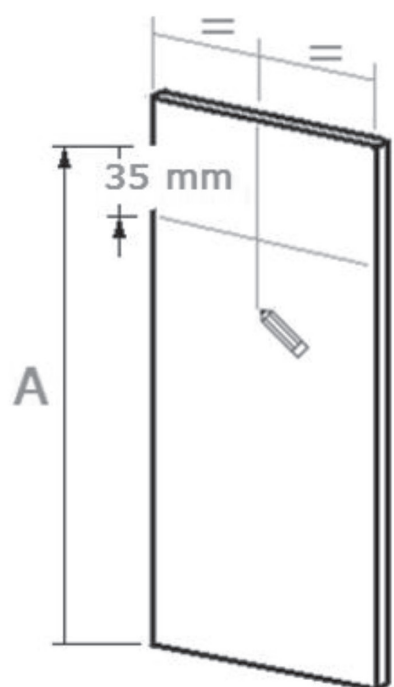

KitchenAid

- Ⓧ DE MONTAGEANWEISUNG UND ÄNDERUNG DES TÜRANSCHLAGES
- Ⓧ GB INSTALLATION INSTRUCTIONS AND DOORS REVERSIBILITY
- Ⓧ FR INSTRUCTIONS DE MONTAGE ET REVERSIBILITE DES PORTES
- Ⓧ NL MONTAGE-AANWIJZING EN VERWISSELBARE DRAAIRICHTING VAN DE DEUREN
- Ⓧ IT ISTRUZIONI PER IL MONTAGGIO E REVERSIBILITÀ PORTE
- Ⓧ DK ANVISNINGER VEDRØRENDE MONTERING OG VENDING AF DØRE
- Ⓧ SE ANVISNINGAR FÖR MONTERING OCH OMHÄNGNING AV DÖRRAR
- Ⓧ FI ASENNUSOHJEET JA OVIEN KÄTISYSDEN VAIHTO
- Ⓧ NO INSTRUKSJONER FOR MONTERING OG OMHENGSLING AV DØRENE
- Ⓧ RU УКАЗАНИЯ ПО УСТАНОВКЕ И ПЕРЕВЕШИВАНИЮ ДВЕРЦЫ
- Ⓧ UA ІНСТРУКЦІЇ З МОНТАЖУ ТА ПЕРЕНАВІШУВАННЯ ДВЕРЦЯТ
- Ⓧ KZ ОРНАТУ НҰҚСАУЛАРЫ ЖӘНЕ ЕСІКТЕРДІ АУДАРЫП САЛУ
- Ⓧ KG ОРНОТУУ НУСКАМАЛАРЫ ЖАНА ЭШИКТЕРДИН АЛМАШТЫРЫЛГЫЧТЫГЫ
- Ⓧ AM ՏԵՂԱԴՐՄԱՆ ՀՐԱՅԱՆՔՆԵՐԸ ԵՒ ԴՈՆԵՐԸ ՎԵՐԱԴՐԱՍՎՈՐԵԼՈՒ ՀՆԱՐԱՎՈՐՈՒԹՅՈՒՆԸ
- Ⓧ AE إرشادات التركيب وعكس اتجاه الأبواب

N°1 x Ø 4X20

N°1 x Ø 4X20

FOR THE WAY IT'S MADE.

Printed in Italy

06/16

400010899135