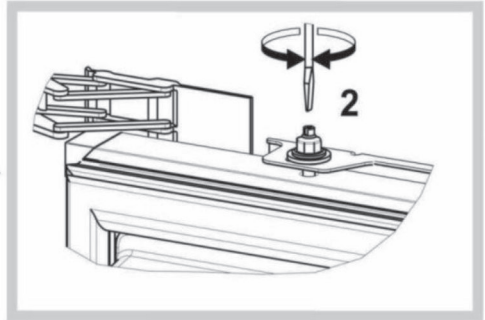

KitchenAid

- Ⓧ DE MONTAGEANWEISUNG UND ÄNDERUNG DES TÜRANSCHLAGES
- Ⓧ GB INSTALLATION INSTRUCTIONS AND DOORS REVERSIBILITY
- Ⓧ FR INSTRUCTIONS DE MONTAGE ET REVERSIBILITE DES PORTES
- Ⓧ NL MONTAGE-AANWIJZING EN VERWISSELBARE DRAAIRICHTING VAN DE DEUREN
- Ⓧ IT ISTRUZIONI PER IL MONTAGGIO E REVERSIBILITÀ PORTE
- Ⓧ DK ANVISNINGER VEDRØRENDE MONTERING OG VENDING AF DØRE
- Ⓧ SE ANVISNINGAR FÖR MONTERING OCH OMHÄNGNING AV DÖRRAR
- Ⓧ FI ASENNUSOHJEET JA OVIEN KÄTISYSDEN VAIHTO
- Ⓧ NO INSTRUKSJONER FOR MONTERING OG OMHENGSLING AV DØRENE
- Ⓧ RU УКАЗАНИЯ ПО УСТАНОВКЕ И ПЕРЕВЕШИВАНИЮ ДВЕРЦЫ
- Ⓧ UA ІНСТРУКЦІЇ З МОНТАЖУ ТА ПЕРЕНАВІШУВАННЯ ДВЕРЦЯТ
- Ⓧ KZ ОРНАТУ НҰҚСАУЛАРЫ ЖӘНЕ ЕСІКТЕРДІ АУДАРЫП САЛУ
- Ⓧ KG ОРНОТУУ НУСКАМАЛАРЫ ЖАНА ЭШИКТЕРДИН АЛМАШТЫРЫЛГЫЧТЫГЫ
- Ⓧ AM ՏԵՂԱԴՐՄԱՆ ՀՐԱՅԱՆՔՆԵՐԸ ԵՒ ԴՈՆԵՐԸ ՎԵՐԱԴՐԱՍՎՈՐԵԼՈՒ ՀՆԱՐԱՎՈՐՈՒԹՅՈՒՆԸ
- Ⓧ AE إرشادات التركيب وعكس اتجاه الأبواب

N°1 x Ø 4X20

N°1 x Ø 4X20

FOR THE WAY IT'S MADE.

Printed in Italy

06/16

400010899135