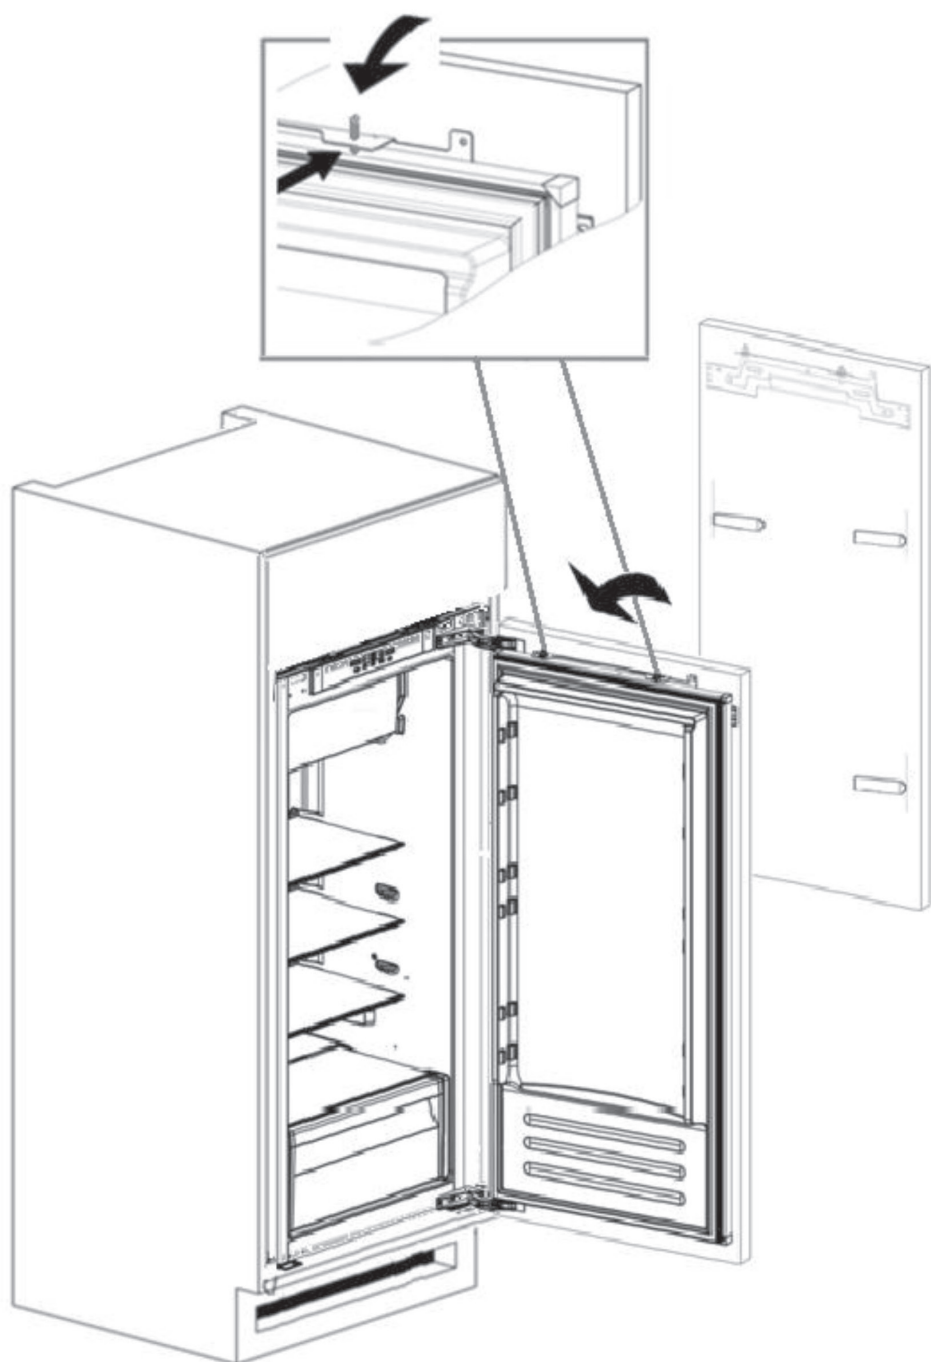

KitchenAid

- Ⓧ DE MONTAGEANWEISUNG UND ÄNDERUNG DES TÜRANSCHLAGES
- Ⓧ GB INSTALLATION INSTRUCTIONS AND DOORS REVERSIBILITY
- Ⓧ FR INSTRUCTIONS DE MONTAGE ET REVERSIBILITE DES PORTES
- Ⓧ NL MONTAGE-AANWIJZING EN VERWISSELBARE DRAAIRICHTING VAN DE DEUREN
- Ⓧ IT ISTRUZIONI PER IL MONTAGGIO E REVERSIBILITÀ PORTE
- Ⓧ DK ANVISNINGER VEDRØRENDE MONTERING OG VENDING AF DØRE
- Ⓧ SE ANVISNINGAR FÖR MONTERING OCH OMHÄNGNING AV DÖRRAR
- Ⓧ FI ASENNUSOHJEET JA OVIEN KÄTISYSDEN VAIHTO
- Ⓧ NO INSTRUKSJONER FOR MONTERING OG OMHENGSLING AV DØRENE
- Ⓧ RU УКАЗАНИЯ ПО УСТАНОВКЕ И ПЕРЕВЕШИВАНИЮ ДВЕРЦЫ
- Ⓧ UA ІНСТРУКЦІЇ З МОНТАЖУ ТА ПЕРЕНАВІШУВАННЯ ДВЕРЦЯТ
- Ⓧ KZ ОРНАТУ НҰҚСАУЛАРЫ ЖӘНЕ ЕСІКТЕРДІ АУДАРЫП САЛУ
- Ⓧ KG ОРНОТУУ НУСКАМАЛАРЫ ЖАНА ЭШИКТЕРДИН АЛМАШТЫРЫЛГЫЧТЫГЫ
- Ⓧ AM ՏԵՂԱԴՐՄԱՆ ՀՐԱՅԱՆՔՆԵՐԸ ԵՒ ԴՈՆԵՐԸ ՎԵՐԱԴՐԱՍՎՈՐԵԼՈՒ ՀՆԱՐԱՎՈՐՈՒԹՅՈՒՆԸ
- Ⓧ AE إرشادات التركيب وعكس اتجاه الأبواب

N°1 x Ø 4X20

N°1 x Ø 4X20

FOR THE WAY IT'S MADE.

Printed in Italy

06/16

400010899135