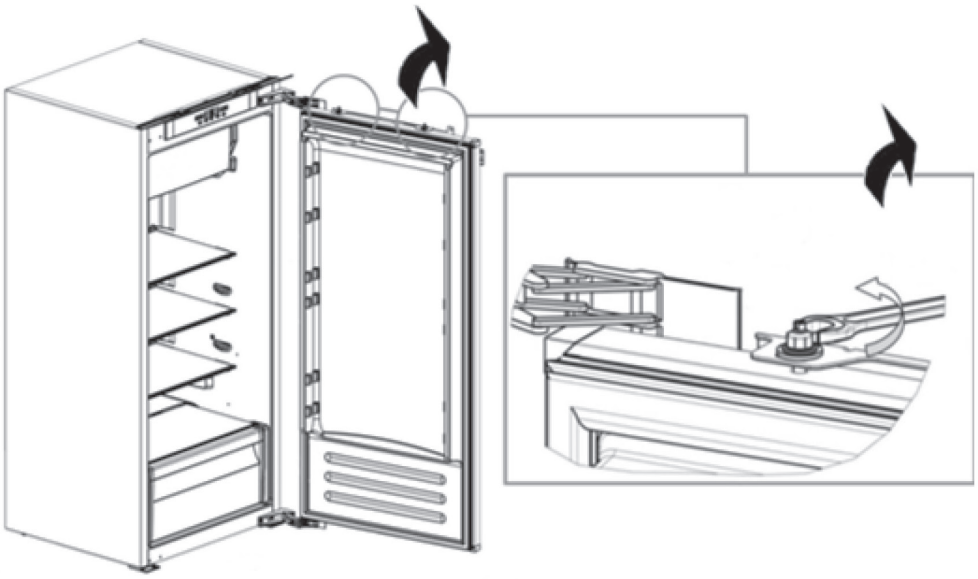

KitchenAid

- Ⓧ DE MONTAGEANWEISUNG UND ÄNDERUNG DES TÜRANSCHLAGES
- Ⓧ GB INSTALLATION INSTRUCTIONS AND DOORS REVERSIBILITY
- Ⓧ FR INSTRUCTIONS DE MONTAGE ET REVERSIBILITE DES PORTES
- Ⓧ NL MONTAGE-AANWIJZING EN VERWISSELBARE DRAAIRICHTING VAN DE DEUREN
- Ⓧ IT ISTRUZIONI PER IL MONTAGGIO E REVERSIBILITÀ PORTE
- Ⓧ DK ANVISNINGER VEDRØRENDE MONTERING OG VENDING AF DØRE
- Ⓧ SE ANVISNINGAR FÖR MONTERING OCH OMHÄNGNING AV DÖRRAR
- Ⓧ FI ASENNUSOHJEET JA OVIEN KÄTISYSDEN VAIHTO
- Ⓧ NO INSTRUKSJONER FOR MONTERING OG OMHENGSLING AV DØRENE
- Ⓧ RU УКАЗАНИЯ ПО УСТАНОВКЕ И ПЕРЕВЕШИВАНИЮ ДВЕРЦЫ
- Ⓧ UA ІНСТРУКЦІЇ З МОНТАЖУ ТА ПЕРЕНАВІШУВАННЯ ДВЕРЦЯТ
- Ⓧ KZ ОРНАТУ НҰҚСАУЛАРЫ ЖӘНЕ ЕСІКТЕРДІ АУДАРЫП САЛУ
- Ⓧ KG ОРНОТУУ НУСКАМАЛАРЫ ЖАНА ЭШИКТЕРДИН АЛМАШТЫРЫЛГЫЧТЫГЫ
- Ⓧ AM ՏԵՂԱԴՐՄԱՆ ՀՐԱՅԱՆՔՆԵՐԸ ԵՒ ԴՈՆԵՐԸ ՎԵՐԱԴՐԱՍՎՈՐԵԼՈՒ ՀՆԱՐԱՎՈՐՈՒԹՅՈՒՆԸ
- Ⓧ AE إرشادات التركيب وعكس اتجاه الأبواب

N°1 x Ø 4X20

N°1 x Ø 4X20

FOR THE WAY IT'S MADE.

Printed in Italy

06/16

400010899135